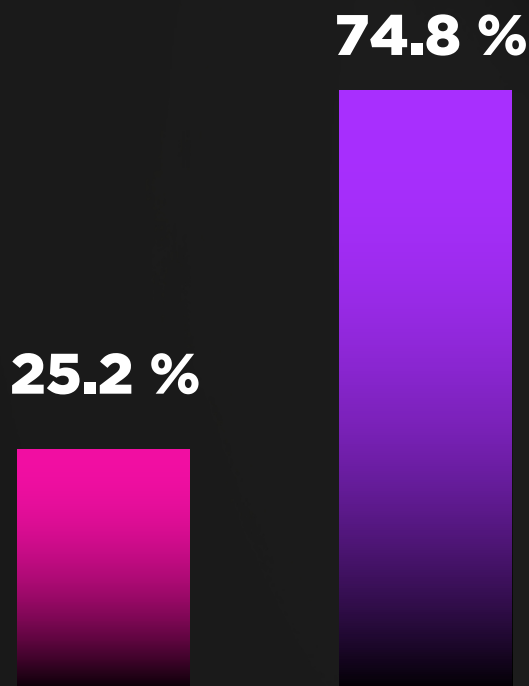

¿PARA USTED, LA PRESIDENTA CLAUDIA SHEINBAUM PARDO **ESTÁ CUMPLIENDO CON LO QUE PROMETIÓ EN CAMPAÑA?**

NO SI

Encuesta internet de 2,500 casos efectivos, levantados entre el 22 y el 26 de septiembre del 2025, en la totalidad de la República Mexicana, con un margen de error de +/- 3 puntos porcentuales. Emotegia, Investigaciones y Consultoría. Teléfono: 55 3839 3135, CDMX.