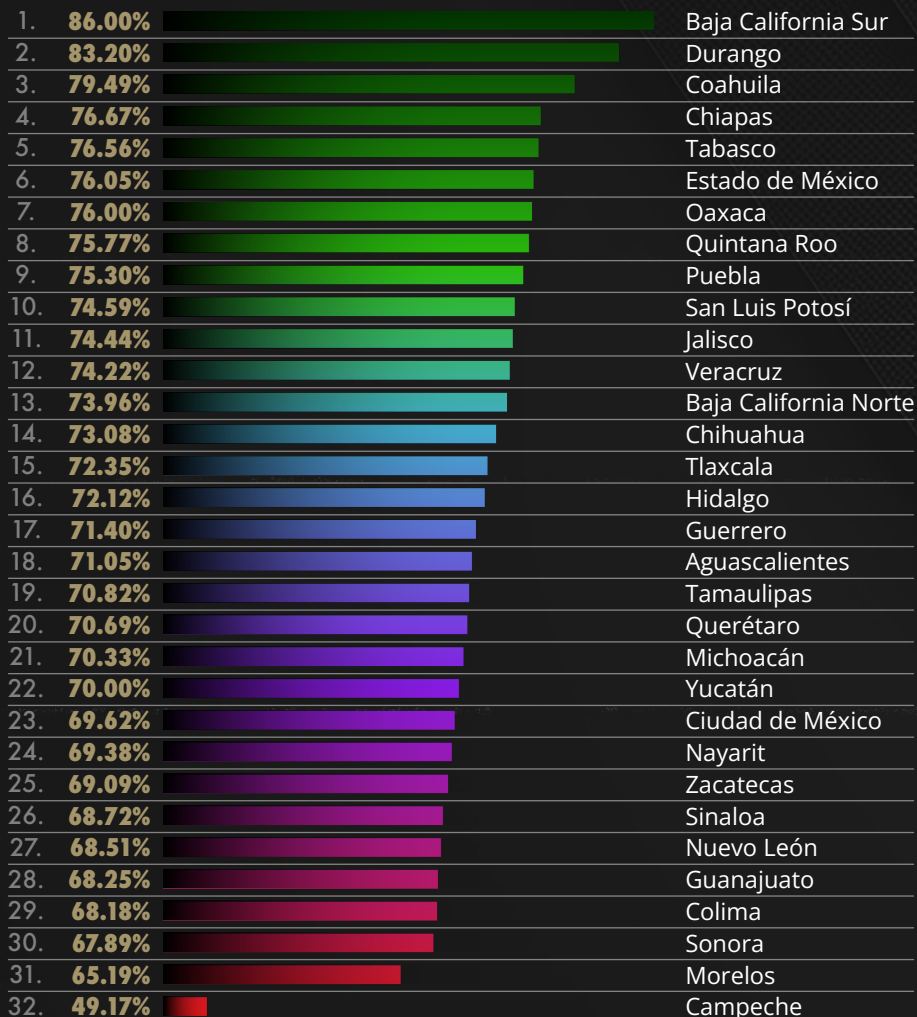

¿CÓMO CALIFICA EL DESEMPEÑO GENERAL DE LA PRESIDENTA CLAUDIA SHEINBAUM PARDO?

APROBACIÓN POR ESTADOS

Encuesta internet de 2,500 casos efectivos, levantados entre el 22 y el 26 de septiembre del 2025, en la totalidad de la República Mexicana, con un margen de error de +/- 3 puntos porcentuales. Emotegia, Investigaciones y Consultoría. Teléfono: 55 3839 3135, CDMX.