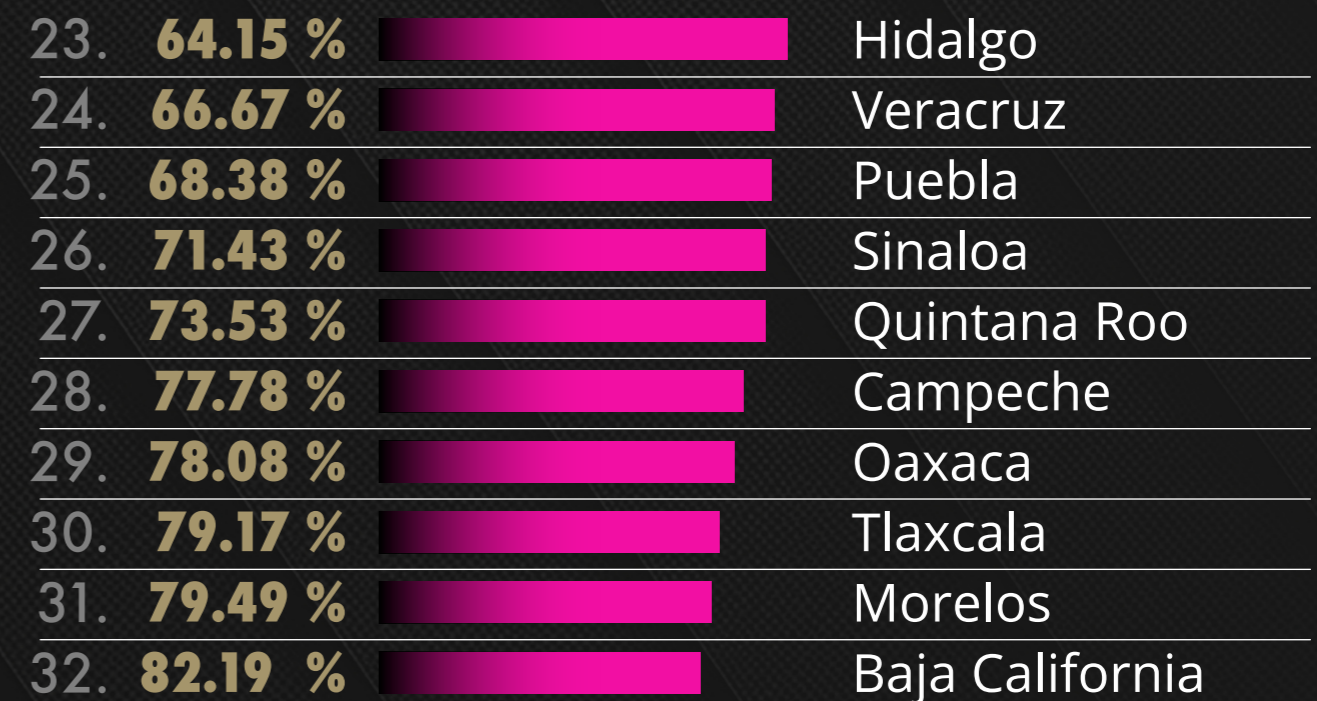

www.emotegia.com

553 839 3135

EVALUACIÓN NACIONAL

SEGURIDAD

¿Cómo ha percibido en el transcurso del año el trabajo de la Policía Estatal en su comunidad?

Policías estatales mejor evaluadas

Policías estatales peor evaluadas