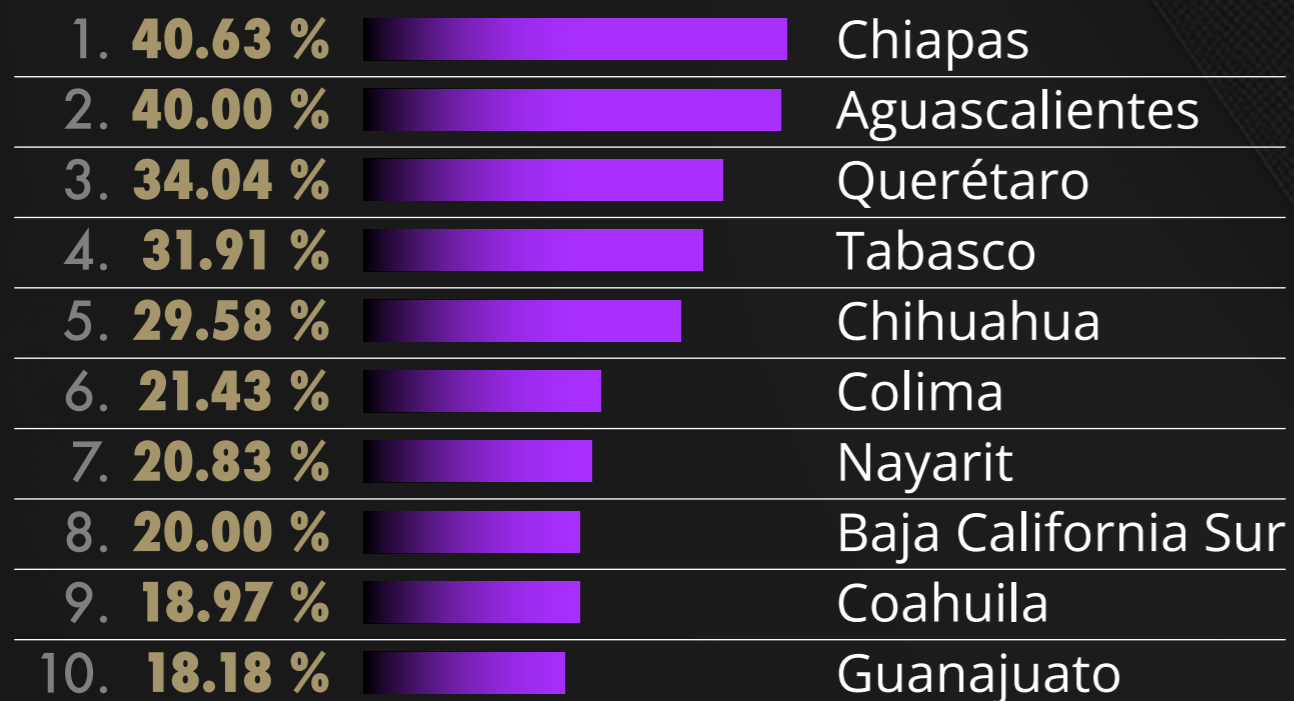

www.emotegia.com

553 839 3135

EVALUACIÓN NACIONAL

SEGURIDAD

¿Cómo ha percibido en el transcurso del año el trabajo de la Policía Estatal en su comunidad?

Policías estatales mejor evaluadas

Policías estatales peor evaluadas