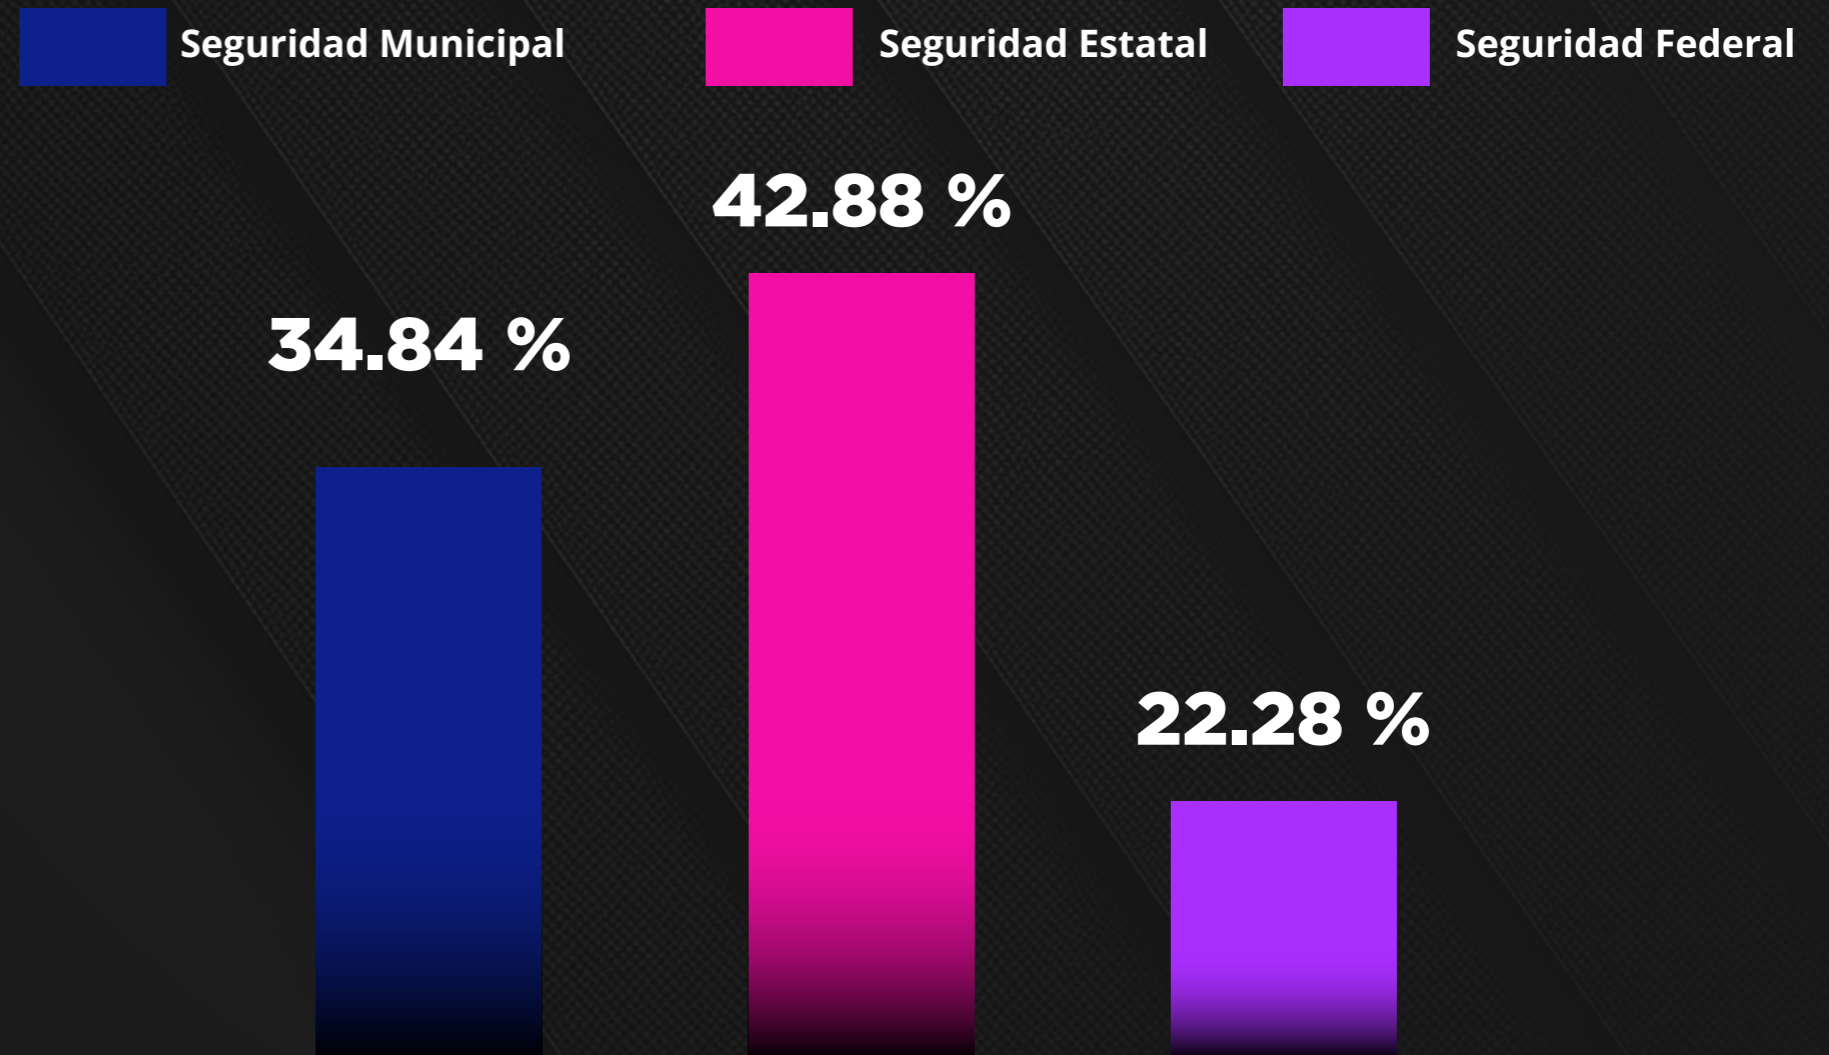

55.72 %
Aprobación nacional promedio
de la Guardia Nacional

32.90 %
Aprobación nacional promedio
de las Fiscalías

SEGURIDAD EN LOS ESTADOS

Percepción de seguridad en la población

1.	56.10%	Aguascalientes
2.	53.03%	Querétaro
3.	49.47%	Chihuahua
4.	46.84%	Chiapas
5.	46.39%	Nuevo León
6.	46.00%	Baja California Sur
7.	43.57%	Yucatán
8.	43.33%	Durango
9.	42.46%	Coahuila
10.	42.25%	Jalisco
11.	41.96%	Colima
12.	41.56%	Guanajuato
13.	41.25%	Nayarit
14.	40.47%	Hidalgo
15.	39.57%	Tamaulipas
16.	39.01%	San Luis Potosí
17.	38.68%	Michoacán
18.	38.67%	Tabasco
19.	38.57%	Sinaloa
20.	36.94%	Sonora
21.	36.90%	Zacatecas
22.	36.52%	Ciudad de México
23.	36.34%	Estado de México
24.	35.93%	Guerrero
25.	35.05%	Veracruz
26.	34.27%	Tlaxcala
27.	34.17%	Campeche
28.	34.04%	Quintana Roo
29.	34.04%	Oaxaca
30.	33.95%	Puebla
31.	32.33%	Baja California
32.	31.22%	Morelos

¿Para ti quién es el responsable de proveer seguridad en tu comunidad?

Encuesta internet de 2,500 casos efectivos, levantados entre el 28 y el 31 de agosto del 2025, en la totalidad de la República Mexicana, con un margen de error de +/- 3 puntos porcentuales. Emotegia, Investigaciones y Consultoría. Teléfono: 55 3839 3135, CDMX.