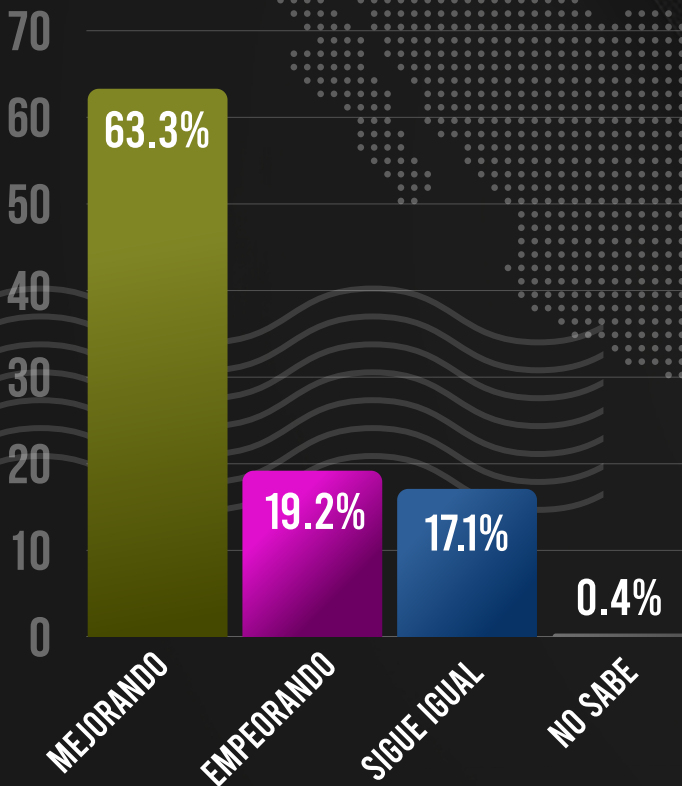

¿CUÁLES HAN SIDO LOS TRES PRINCIPALES TEMAS CON MEJORES RESULTADOS DEL GOBIERNO DE LA REPÚBLICA?

1.

37%
APOYOS
SOCIALES

2.

13%
SEGURIDAD

3.

10%
DEFENSA DE
LA SOBERANÍA

4.

40%
OTROS

Encuesta realizada en internet de 2,500 casos efectivos, levantados entre el 1 y el 4 de enero del 2026, en la totalidad de la República Mexicana, con un margen de error de +/- 3 puntos porcentuales.
Emotegia, Investigaciones y Consultoría. CDMX.

APROBACIÓN NACIONAL PROMEDIO DE
LA PRESIDENTA CLAUDIA SHEINBAUM PARDO

**¿Para usted, Claudia Sheinbaum
está cumpliendo con lo
que prometió en campaña?**

Encuesta realizada en internet de 2,500 casos efectivos, levantados entre el 1 y el 4 de enero del 2026, en la totalidad de la República Mexicana, con un margen de error de +/- 3 puntos porcentuales.
Emotegia, Investigaciones y Consultoría. CDMX.

Encuesta realizada en internet de 2,500 casos efectivos, levantados entre el 1 y el 4 de enero del 2026, en la totalidad de la República Mexicana, con un margen de error de +/- 3 puntos porcentuales.
Emotegia, Investigaciones y Consultoría. CDMX.