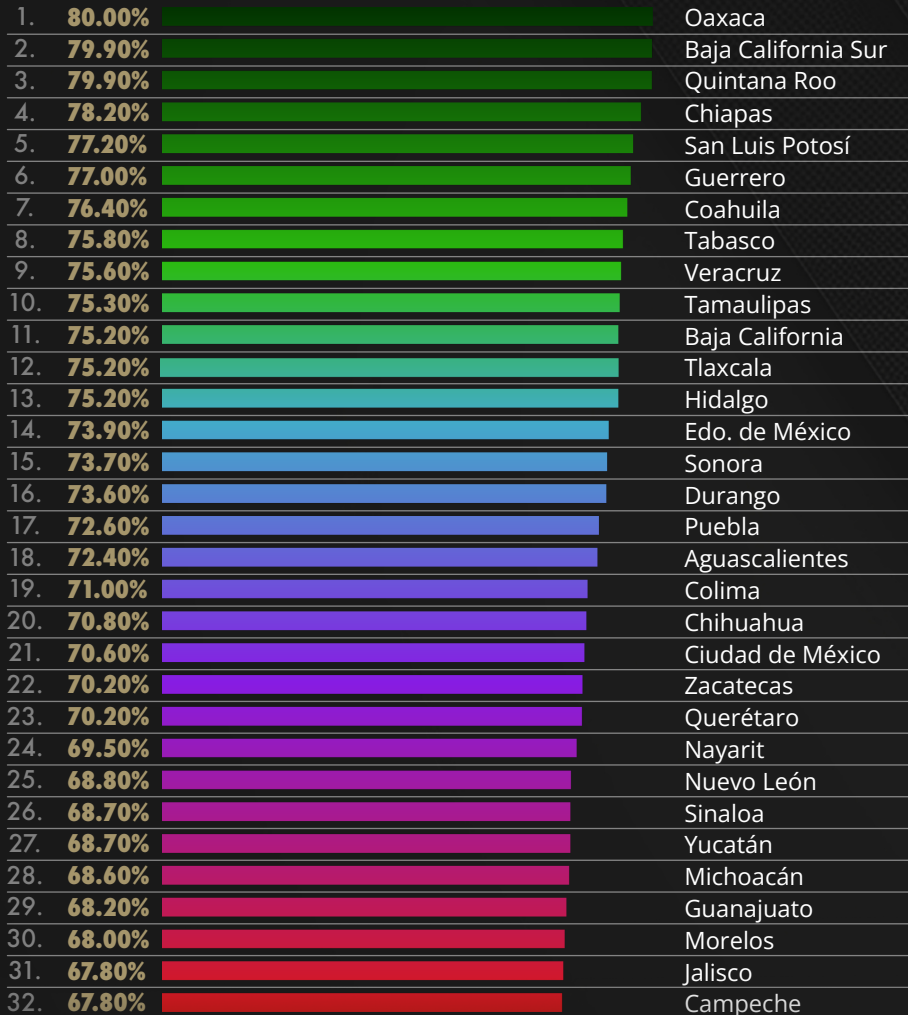

emotegia

INVESTIGACIONES Y CONSULTORÍA

ENERO
2026

**ENCUESTA NACIONAL SOBRE EL
DESEMPEÑO DEL GOBIERNO DE LA
PRESIDENTA CLAUDIA
SHEINBAUM PARDO**

A MÉXICO LE IMPORTA TU OPINIÓN

Encuesta realizada en internet de 2,500 casos efectivos, levantados entre el 1 y el 4 de enero del 2026, en la totalidad de la República Mexicana, con un margen de error de +/- 3 puntos porcentuales.

73 %

APROBACIÓN

Encuesta realizada en internet de 2,500 casos efectivos, levantados entre el 1 y el 4 de enero del 2026, en la totalidad de la República Mexicana, con un margen de error de +/- 3 puntos porcentuales.
Emotegia, Investigaciones y Consultoría. CDMX.

www.emotegia.com

 **55 2492 5408**

¿CÓMO CALIFICA EL DESEMPEÑO GENERAL DE LA PRESIDENTA CLAUDIA SHEINBAUM PARDO?

APROBACIÓN POR ESTADOS

Encuesta realizada en internet de 2,500 casos efectivos, levantados entre el 1 y el 4 de enero del 2026, en la totalidad de la República Mexicana, con un margen de error de +/- 3 puntos porcentuales.
Emotegia, Investigaciones y Consultoría. CDMX.