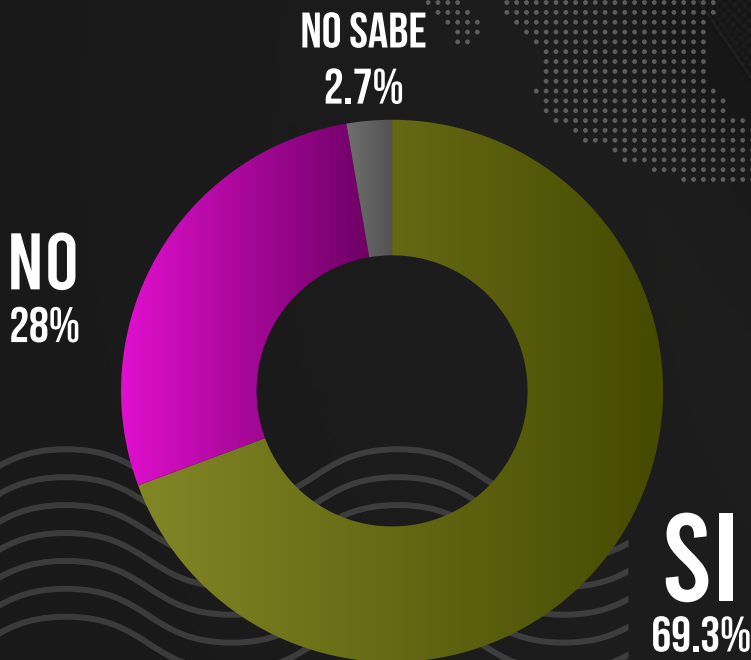

www.emotegia.com

 **55 2492 5408**

¿CÓMO CALIFICA EL DESEMPEÑO GENERAL DE LA PRESIDENTA CLAUDIA SHEINBAUM PARDO?

APROBACIÓN POR ESTADOS

Encuesta realizada en internet de 2,500 casos efectivos, levantados entre el 1 y el 4 de enero del 2026, en la totalidad de la República Mexicana, con un margen de error de +/- 3 puntos porcentuales.
Emotegia, Investigaciones y Consultoría. CDMX.

¿CUÁLES HAN SIDO LOS TRES PRINCIPALES TEMAS CON MEJORES RESULTADOS DEL GOBIERNO DE LA REPÚBLICA?

1.

37%
APOYOS
SOCIALES

2.

13%
SEGURIDAD

3.

10%
DEFENSA DE
LA SOBERANÍA

4.

40%
OTROS

Encuesta realizada en internet de 2,500 casos efectivos, levantados entre el 1 y el 4 de enero del 2026, en la totalidad de la República Mexicana, con un margen de error de +/- 3 puntos porcentuales.
Emotegia, Investigaciones y Consultoría. CDMX.

APROBACIÓN NACIONAL PROMEDIO DE
LA PRESIDENTA CLAUDIA SHEINBAUM PARDO

**¿Para usted, Claudia Sheinbaum
está cumpliendo con lo
que prometió en campaña?**

Encuesta realizada en internet de 2,500 casos efectivos, levantados entre el 1 y el 4 de enero del 2026, en la totalidad de la República Mexicana, con un margen de error de +/- 3 puntos porcentuales.
Emotegia, Investigaciones y Consultoría. CDMX.