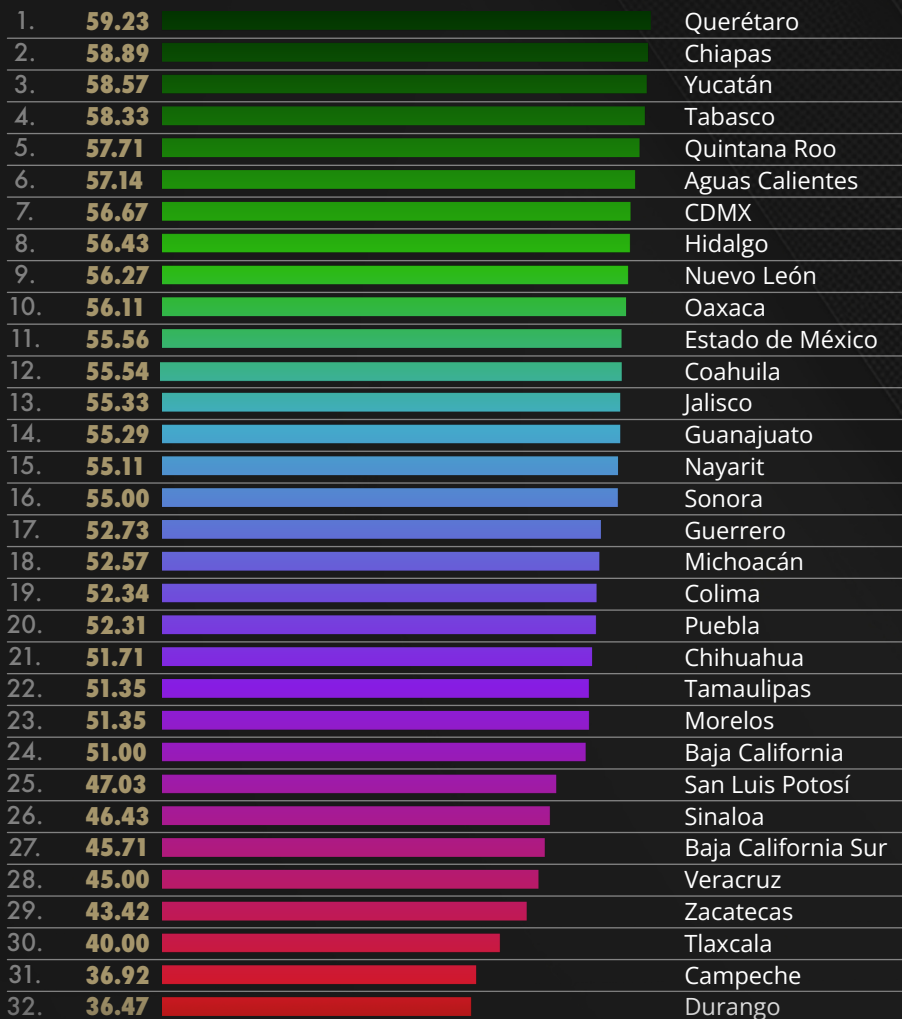

48.58%
POLICÍA MUNICIPAL

Encuesta realizada en internet de 10,500 casos efectivos, levantados entre el 5 y el 10 de enero del 2026, en la totalidad de la República Mexicana, con un margen de error de +/- 3 puntos porcentuales.
Emotegia, Investigaciones y Consultoría. CDMX.

ÚNETE A NUESTRO CANAL 

¿Cuáles considera que son los principales motivos de inseguridad en su comunidad?

Encuesta realizada en internet de 10,500 casos efectivos, levantados entre el 5 y el 10 de enero del 2026, en la totalidad de la República Mexicana, con un margen de error de +/- 3 puntos porcentuales.
Emotegia, Investigaciones y Consultoría. CDMX.

¿Está de acuerdo en que **EE.UU. colabore con México** en temas de seguridad?

Encuesta realizada en internet de 10,500 casos efectivos, levantados entre el 5 y el 10 de enero del 2026, en la totalidad de la República Mexicana, con un margen de error de +/- 3 puntos porcentuales.
Emotegia, Investigaciones y Consultoría. CDMX.

ÚNETE A NUESTRO CANAL 

¿Qué calificación le da a los servicios de seguridad en su estado?

APROBACIÓN POR ESTADOS

Encuesta realizada en internet de 10,500 casos efectivos, levantados entre el 5 y el 10 de enero del 2026, en la totalidad de la República Mexicana, con un margen de error de +/- 3 puntos porcentuales.
Emotegia, Investigaciones y Consultoría. CDMX.