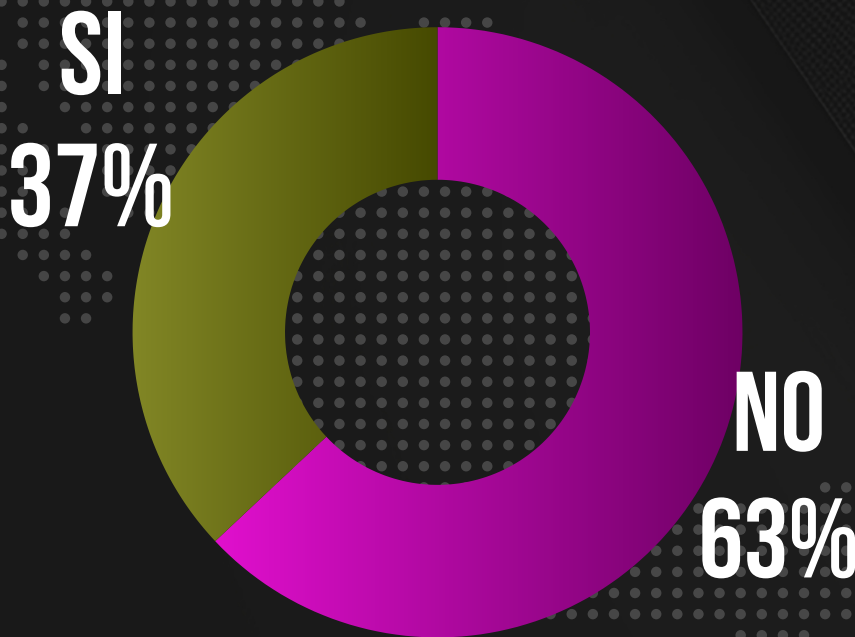

emotegia

INVESTIGACIONES Y CONSULTORÍA

ENERO
2026

ENCUESTA NACIONAL
**SOBRE PERCEPCIÓN EN
MATERIA DE SEGURIDAD**

A MÉXICO LE IMPORTA TU OPINIÓN

Encuesta realizada en internet de 10,500 casos efectivos, levantados entre el 5 y el 10 de enero del 2026, en la totalidad de la República Mexicana, con un margen de error de +/- 3 puntos porcentuales.
Emotegia, Investigaciones y Consultoría. CDMX.

48.58%
POLICÍA MUNICIPAL

Encuesta realizada en internet de 10,500 casos efectivos, levantados entre el 5 y el 10 de enero del 2026, en la totalidad de la República Mexicana, con un margen de error de +/- 3 puntos porcentuales.
Emotegia, Investigaciones y Consultoría. CDMX.

ÚNETE A NUESTRO CANAL 

¿Cuáles considera que son los principales motivos de inseguridad en su comunidad?

Encuesta realizada en internet de 10,500 casos efectivos, levantados entre el 5 y el 10 de enero del 2026, en la totalidad de la República Mexicana, con un margen de error de +/- 3 puntos porcentuales.
Emotegia, Investigaciones y Consultoría. CDMX.

¿Está de acuerdo en que **EE.UU. colabore con México** en temas de seguridad?

Encuesta realizada en internet de 10,500 casos efectivos, levantados entre el 5 y el 10 de enero del 2026, en la totalidad de la República Mexicana, con un margen de error de +/- 3 puntos porcentuales.
Emotegia, Investigaciones y Consultoría. CDMX.