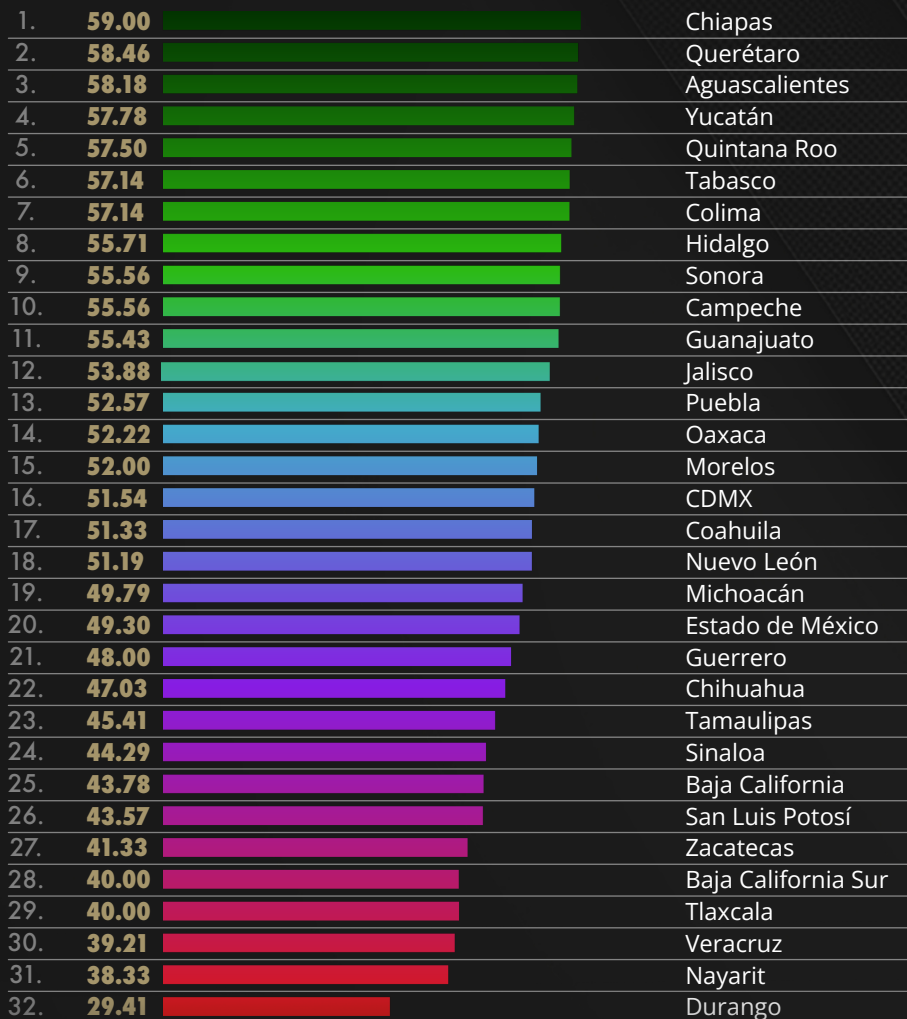

¿Está de acuerdo en que **EE.UU. colabore con México** en temas de seguridad?

Encuesta realizada en internet de 10,500 casos efectivos, levantados entre el 5 y el 10 de enero del 2026, en la totalidad de la República Mexicana, con un margen de error de +/- 3 puntos porcentuales.
Emotegia, Investigaciones y Consultoría. CDMX.

ÚNETE A NUESTRO CANAL 

¿Qué calificación le da a los servicios de seguridad en su estado?

APROBACIÓN POR ESTADOS

Encuesta realizada en internet de 10,500 casos efectivos, levantados entre el 5 y el 10 de enero del 2026, en la totalidad de la República Mexicana, con un margen de error de +/- 3 puntos porcentuales.
Emotegia, Investigaciones y Consultoría. CDMX.

ÚNETE A NUESTRO CANAL 

¿Cómo percibe el trabajo de la Policía Estatal en su comunidad?

APROBACIÓN POR ESTADOS

Encuesta realizada en internet de 10,500 casos efectivos, levantados entre el 5 y el 10 de enero del 2026, en la totalidad de la República Mexicana, con un margen de error de +/- 3 puntos porcentuales.
Emotegia, Investigaciones y Consultoría. CDMX.